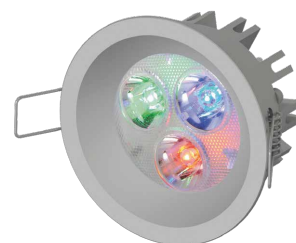

FOUR HOLE RGB

L24.

Incasso in alluminio tornito e decorato con LED RGB di potenza adatto per illuminazione decorativa di ambienti residenziali e retail. Ottica secondaria a scelta, installabile ad incasso in ambienti interni. Montaggio ad incasso con molle.

Power LED CRI>80

Potenza: 3W@350mA

Alimentazione con centraline in corrente costante 350mA

Collegamento in serie, con cavi cm 70 + 70

Accessori per gestione RGB pag. 249

 **PRODOTTO IN ITALIA**

CODICI BASE

L24.

FINITURE

- 1 Bianco
- 2 Nero opaco
- 5 Alluminio brillante
- 7 Alluminio satinato

FASCIO LUCE

- 10 10°
- 35 35°
- 60 60°
- 80 80°

COLORE LED

 **RGB**

Esempio di codifica:

FOUR HOLE RGB + Bianco + Fascio di luce 80° + RGB = Codice: L24.180RGB