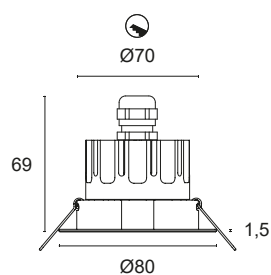

FOUR HOLE RGB

L24.

Incasso in alluminio tornito e decorato con LED RGB di potenza adatto per illuminazione decorativa di ambienti residenziali e retail. Ottica secondaria a scelta, installabile ad incasso in ambienti interni. Montaggio ad incasso con molle.

Power LED CRI>80

Potenza: 3W@350mA

Alimentazione con centraline in corrente costante 350mA

Collegamento in serie, con cavi cm 70 + 70

Accessori per gestione RGB pag. 249

 **PRODOTTO IN ITALIA**

CODICI BASE

L24.

FINITURE

- 1 Bianco
- 2 Nero opaco
- 5 Alluminio brillante
- 7 Alluminio satinato

FASCIO LUCE

- 10 10°
- 35 35°
- 60 60°
- 80 80°

COLORE LED

 **RGB**

Esempio di codifica:

FOUR HOLE RGB + Bianco + Fascio di luce 80° + RGB = Codice: L24.180RGB