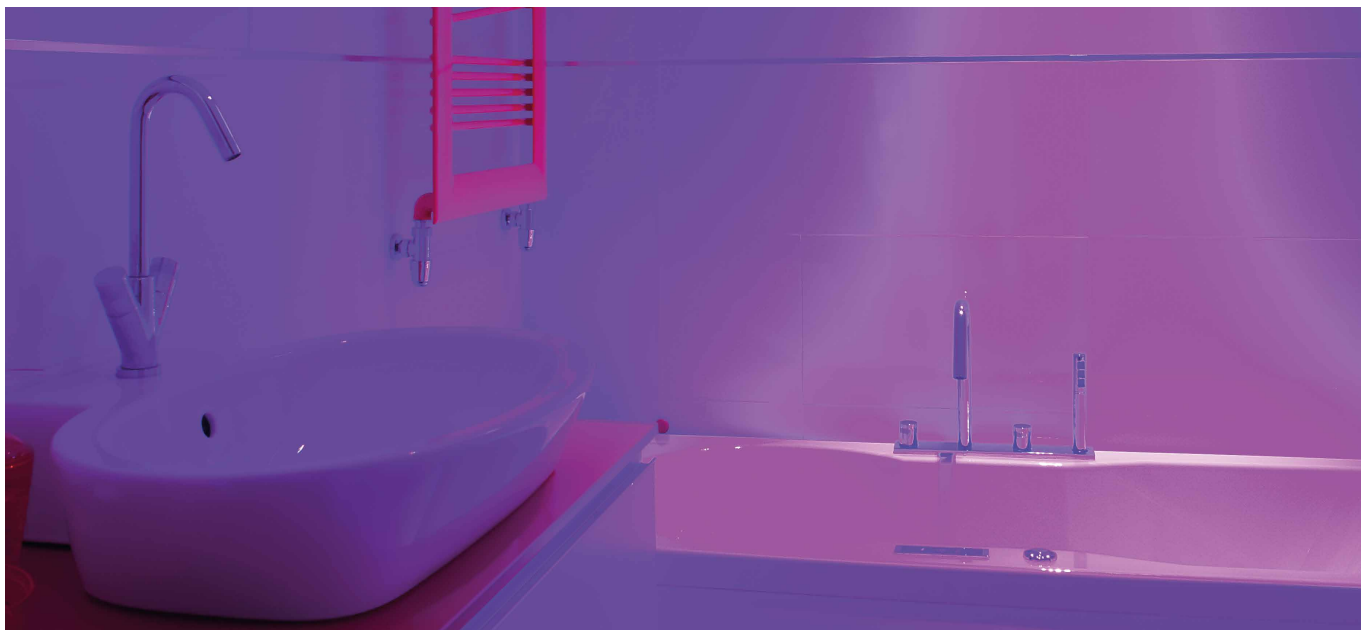

FOUR HOLE RGB

L24.

Incasso in alluminio tornito e decorato con LED RGB di potenza adatto per illuminazione decorativa di ambienti residenziali e retail. Ottica secondaria a scelta, installabile ad incasso in ambienti interni. Montaggio ad incasso con molle.

Power LED CRI>80

Potenza: 3W@350mA

Alimentazione con centraline in corrente costante 350mA

Collegamento in serie, con cavi cm 70 + 70

Accessori per gestione RGB pag. 249

 **PRODOTTO IN ITALIA**

CODICI BASE

L24.

FINITURE

- 1 Bianco
- 2 Nero opaco
- 5 Alluminio brillante
- 7 Alluminio satinato

FASCIO LUCE

- 10 10°
- 35 35°
- 60 60°
- 80 80°

COLORE LED

 **RGB**

Esempio di codifica:

FOUR HOLE RGB + Bianco + Fascio di luce 80° + RGB = Codice: L24.180RGB